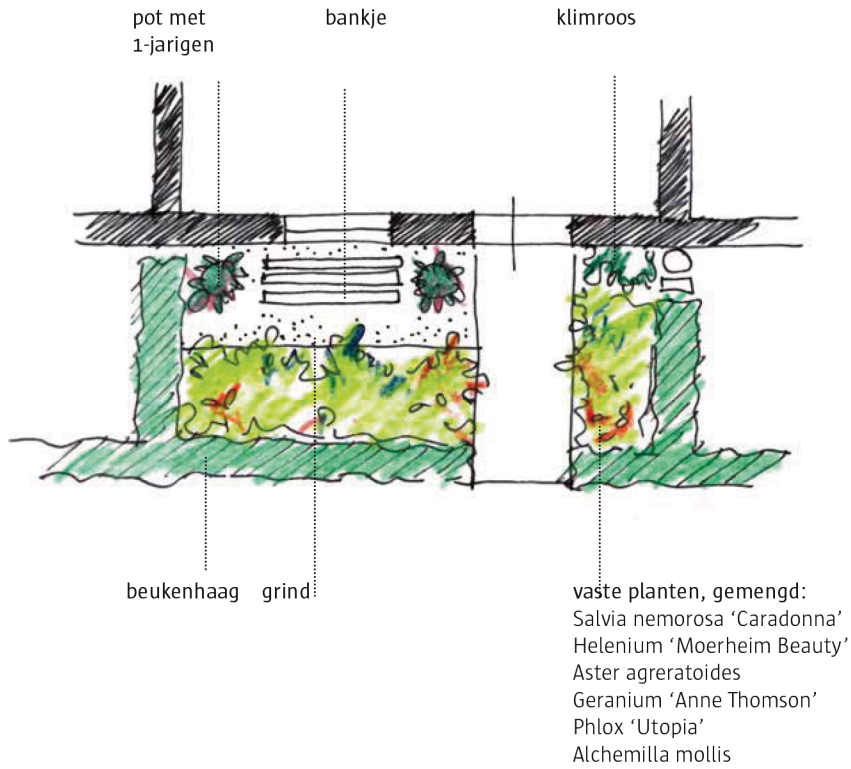

VOORBEELDTUIN zon

Bloemengeur

Salvia nemorosa 'Caradonna'

Helenium 'Moerheim Beauty'

Aster agreratoides

Geranium 'Anne Thomson'

Phlox 'Utopia'

Alchemilla mollis