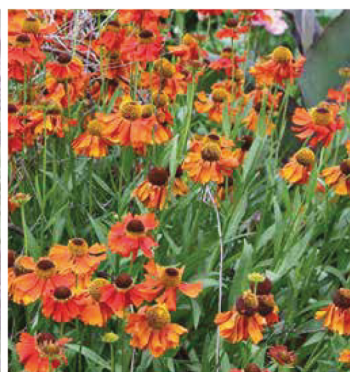

VOORBEELDTUIN zon

Bloemengeur

Salvia nemorosa 'Caradonna'

Helenium 'Moerheim Beauty'

Aster agreratoides

Geranium 'Anne Thomson'

Phlox 'Utopia'

Alchemilla mollis